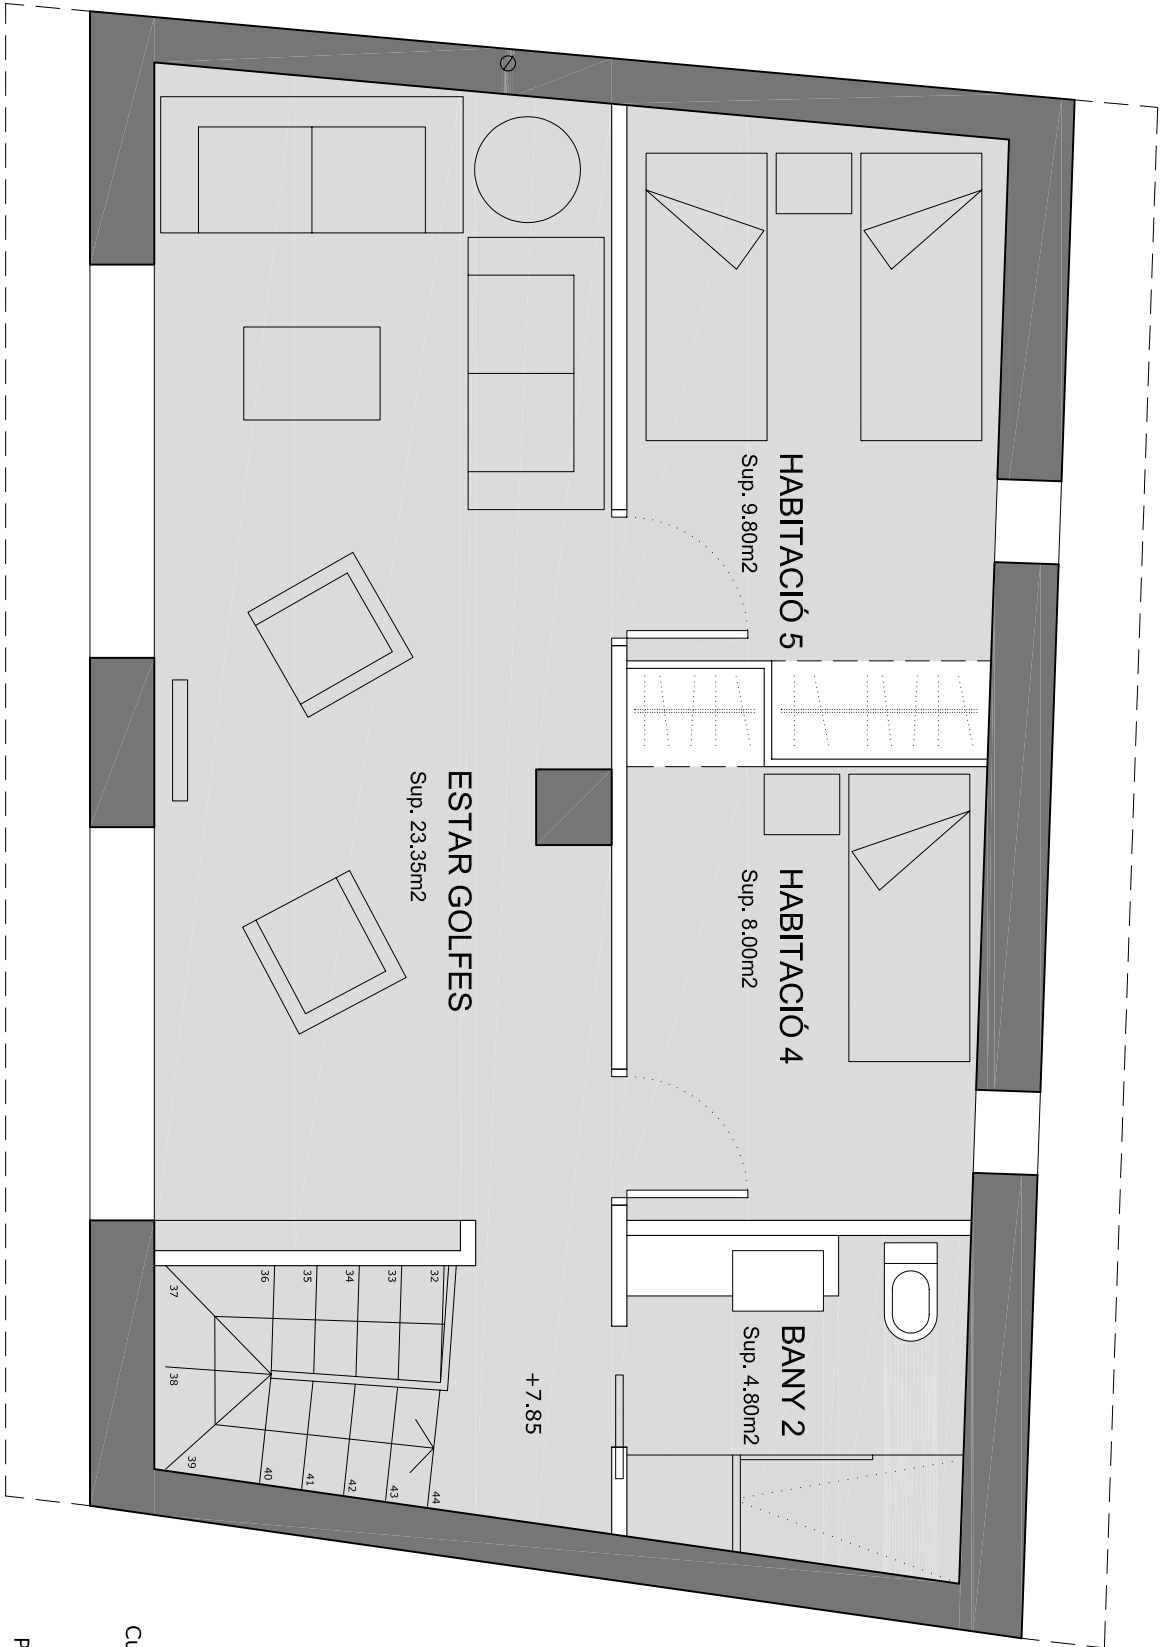

PL. BAIXA
 Entrada c/ Cruera
 Sup. Construïda : 64.40m²

PL. PRIMERA
Sup. Construïda : 64.40m²

PL. SEGONA

Entrada c/ Juraderia

Sup. Construïda : 64.40m²

PL. TERCERA (GOLFES)
 Sup. Construïda : 64.40m²