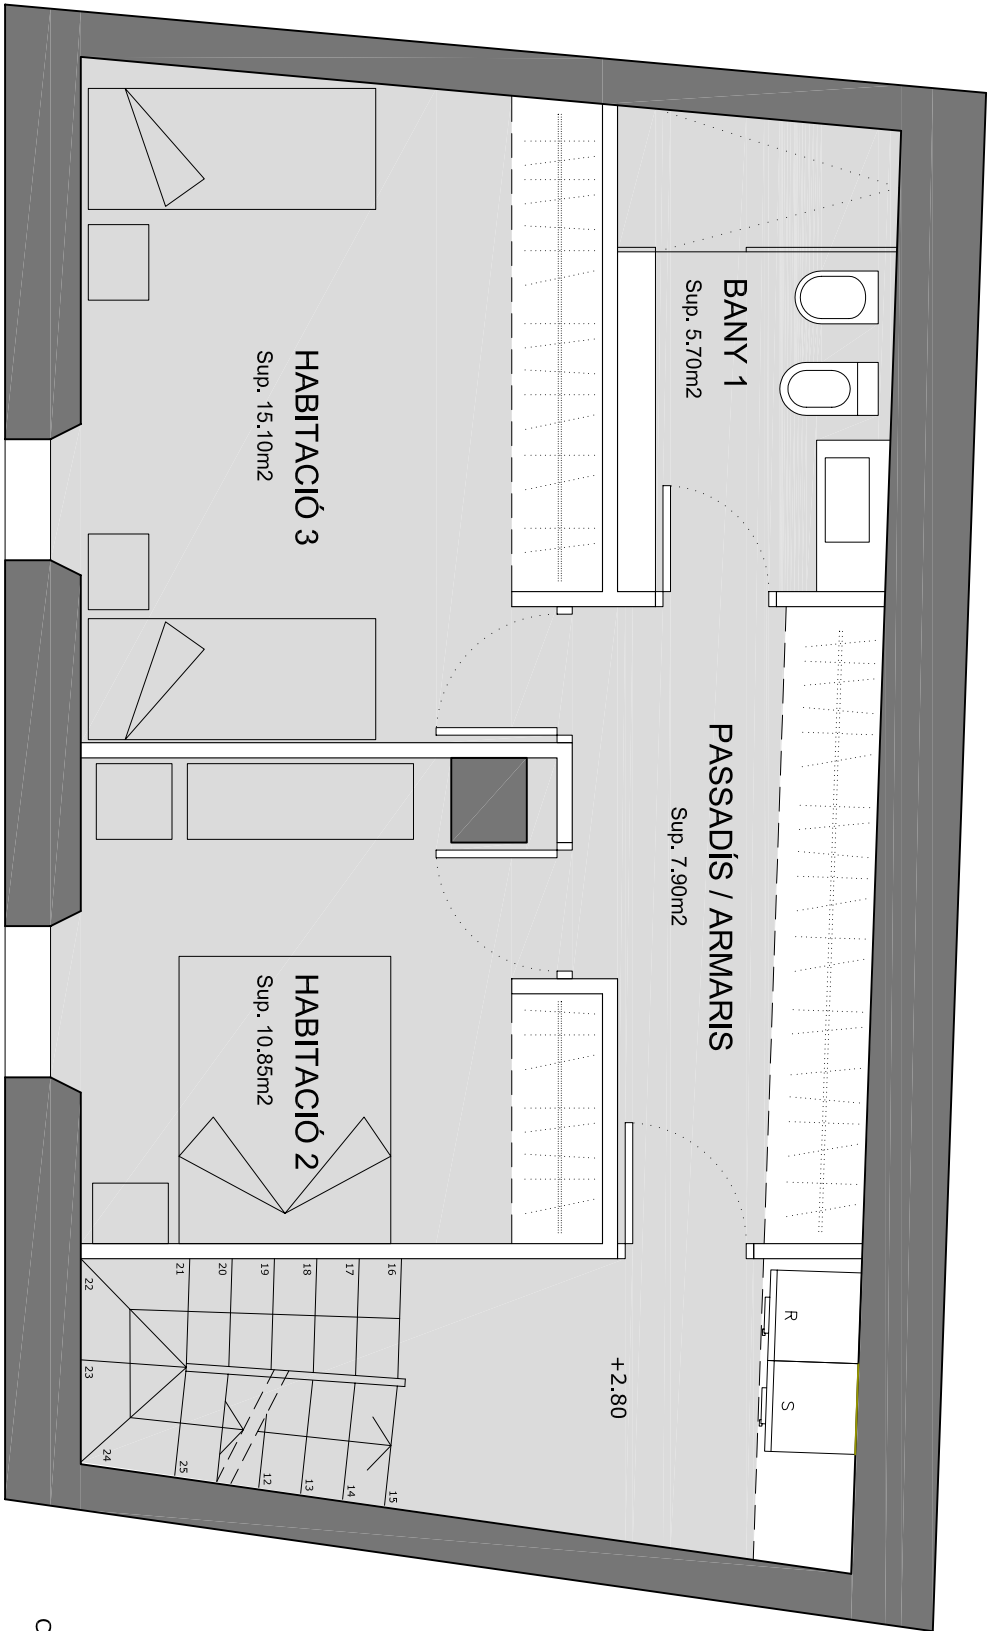

PL. BAIXA
 Entrada c/ Cruera
 Sup. Construïda : 64.40m²

PL. PRIMERA
Sup. Construïda : 64.40m²

PL. SEGONA

Entrada c/ Juraderia

Sup. Construïda : 64.40m²

PL. TERCERA (GOLFES)
 Sup. Construïda : 64.40m²