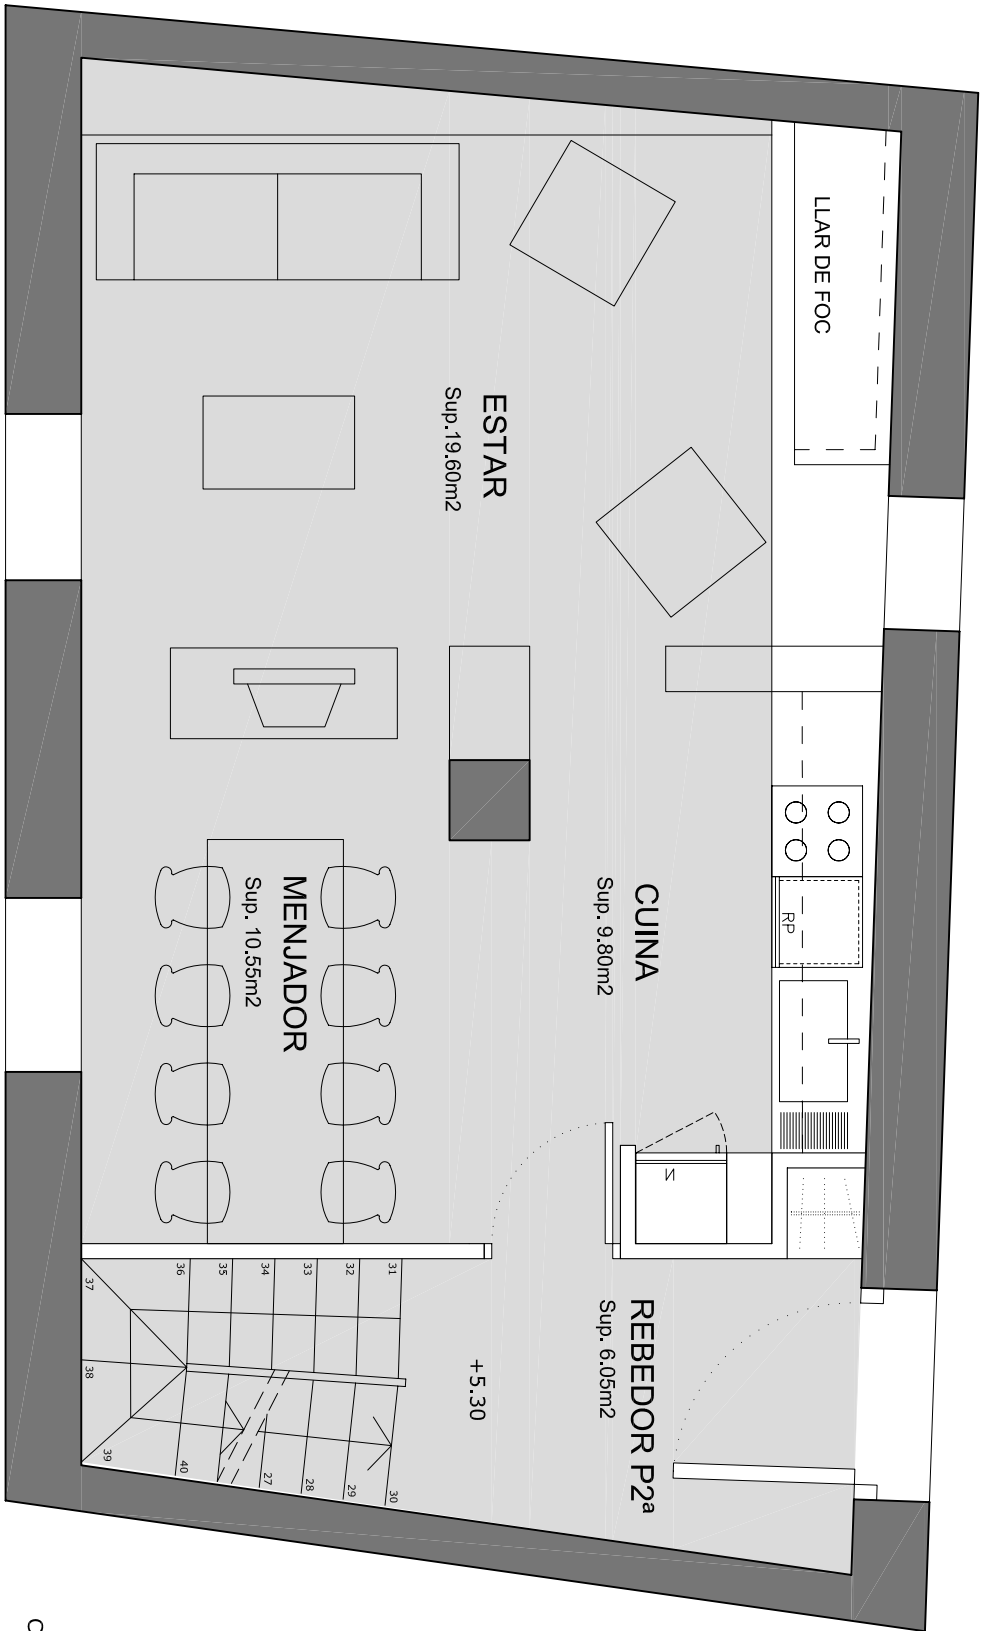

PL. BAIXA
 Entrada c/ Cruera
 Sup. Construïda : 64.40m²

PL. PRIMERA
Sup. Construïda : 64.40m²

PL. SEGONA

Entrada c/ Juraderia

Sup. Construïda : 64.40m²

PL. TERCERA (GOLFES)
 Sup. Construïda : 64.40m²